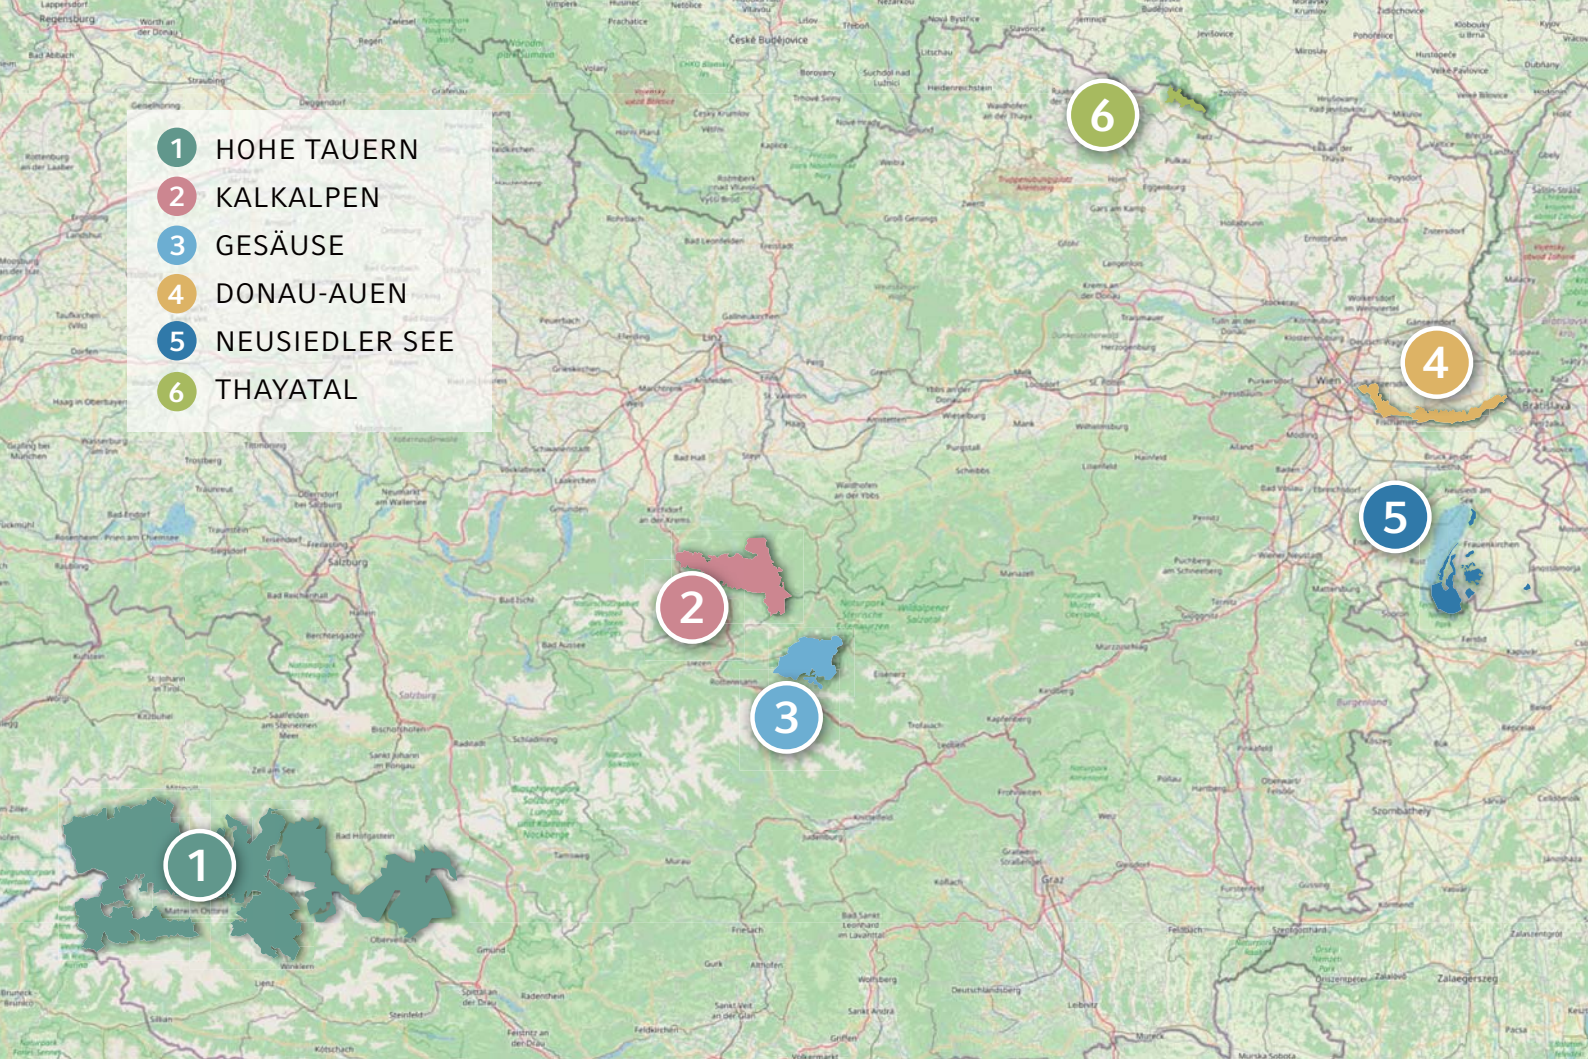

# DAS INHALTSVERZEICHNIS

» Hier geht's  
direkt  
zum Buch

- 1 HOHE TAUERN
- 2 KALKALPEN
- 3 GESÄUSE
- 4 DONAU-AUEN
- 5 NEUSIEDLER SEE
- 6 THAYATAL

## TOUR | HOHE TAUERN ..... 9

1

Krimmler Wasserfälle | Großglockner  
Hochalpenstraße | Schleierfall |  
Dorfertal | Weißsee Gletscherwelt |  
Untersulzbachfall | Gössnitz-Wasserfall

## TOUR | GESÄUSE ..... 75

3

Haindlkar | Lauferbauernbrücke |  
Sternschein auf der Mödlinger Hütte |  
Pürgschachenmoor | Hartelsgraben |  
Buchsteinhaus | Wasserlochklamm Palfau

<b>TOUR</b>	<b>DONAU-AUEN</b> .....	<b>101</b>
<b>4</b>	Stopfenreuther Au   Lobau   Blick vom Braunsberg   Auwald bei Regelsbrunn   Eckartsau	

<b>TOUR</b>	<b>NEUSIEDLER SEE</b> .....	<b>119</b>
<b>5</b>	Lange Lacke   Darscho   Steppenland- schaft Sandeck/Seevorgelände   Zicksee   Leuchtturm Podersdorf	

<b>TOUR</b>	<b>THAYATAL</b> .....	<b>137</b>
<b>6</b>	Reginafelsen   Kajibachtal mit Aussichtspunkt Überstieg   Flussland- schaften an der Thaya bei Hardegg   Barrierefrei zum Einsiedlerfelsen	